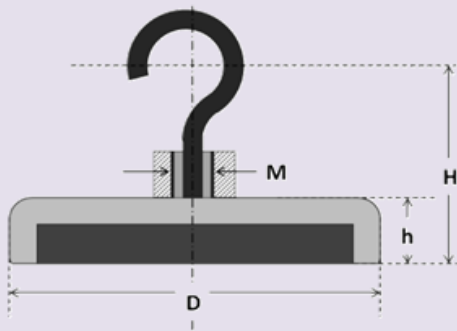

פוט מגנט עם וו

מודל	D	M	H	h	כח הרמה (קג)	משקל נטו (גר)
UNE-16	16	4	14	5	5.5	11
UNE-20	20	4	14	7	9	21
UNE-25	25	5	15	8	22	37
UNE-32	32	6	16	8	34	56
UNE-36	36	6	16	8	41	68
UNE-42	42	6	16	9	68	97
UNE-48	48	8	23	11.5	81	154
UNE-60	60	8	23	15	113	282
UNE-75	75	10	25	18	164	560