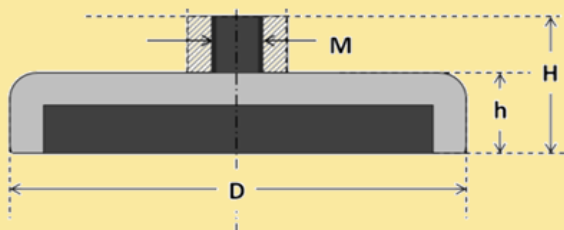

## פוט מגנט הברגה חיצונית

מודל	D	M	H	h	כח הרמה (קג)	משקל נטו (גר)
UNI-C10	10	3	12	5	2.2	3.5
UNI-C12	12	3	13	5	3.2	5
UNI-C14	14	6	20	12	5.5	16
UNI-C16	16	4	13	5	5.5	7.5
UNI-C20	20	4	15	7	9	16
UNI-C25	25	5	17	8	22	30
UNI-C32	32	6	18	8	34	45
UNI-C36	36	6	18	8	41	57
UNI-C42	42	8	20	9	68	84
UNI-C48	48	8	24	11.5	81	130
UNI-C60	60	8	30	15	113	254
UNI-C75	75	10	34	15	164	550

## פוט מגנט עם הברגה פנימית

מודל	D	M	H	h	כח הרמה (קג)	משקל נטו (גר)
UNI-D10	10	4	12	5	2.2	4
UNI-D12	12	4	13	5	3.2	5.5
UNI-D16	16	5	13	5	5.5	8.5
UNI-D20	20	5	15	7	9	17
UNI-D25	25	5	17	8	22	32
UNI-D27	27	4	12	7.5	25	36
UNI-D32	32	6	18	8	34	47
UNI-D36	36	6	18	8	41	59
UNI-D42	42	8	20	9	68	87
UNI-D48	48	8	24	11.5	81	132
UNI-D60	60	10	30	15	113	270
UNI-D75	75	12	134	18	164	552