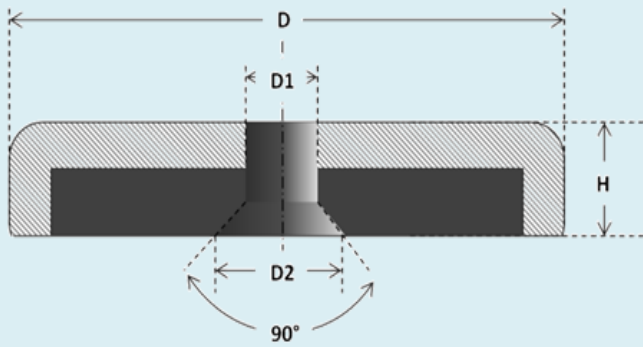

פוט מגנט עם חור ופאזה

מודל	D	D1	H	D2	כח הרמה (קג)	משקל נטו (גר)
UNI-A16	16	3.5	5	6.5	5	7
UNI-A20	20	4.5	7	8.6	6	13
UNI-A25	25	5.5	8	10.5	14	23
UNI-A32	32	5.5	8	10.5	25	39
UNI-A36	36	6.5	9	12	29	52
UNI-A42	42	6.5	9	12	37	76
UNI-A48	48	8.5	11.5	16	68	120
UNI-A60	60	8.5	15	16	112	252
UNI-A75	75	10.5	18	19	162	488