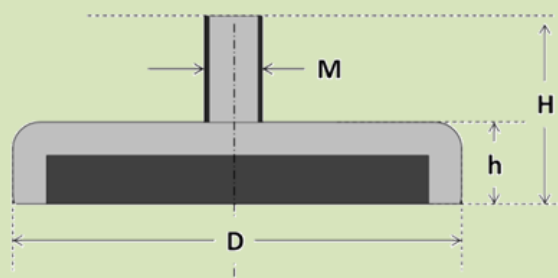

## פוט מגנט הברגה חיצונית

מודל	D	M	H	h	כח הרמה (קג)	משקל נטו (גר)
UNI-C10	10	3	12	5	2.2	3.5
UNI-C12	12	3	13	5	3.2	5
UNI-C14	14	6	20	12	5.5	16
UNI-C16	16	4	13	5	5.5	7.5
UNI-C20	20	4	15	7	9	16
UNI-C25	25	5	17	8	22	30
UNI-C32	32	6	18	8	34	45
UNI-C36	36	6	18	8	41	57
UNI-C42	42	8	20	9	68	84
UNI-C48	48	8	24	11.5	81	130
UNI-C60	60	8	30	15	113	254
UNI-C75	75	10	34	15	164	550

## פוט מגנט עם הברגה פנימית

מודל	D	M	H	h	כח הרמה (קג)	משקל נטו (גר)
UNI-D10	10	4	12	5	2.2	4
UNI-D12	12	4	13	5	3.2	5.5
UNI-D16	16	5	13	5	5.5	8.5
UNI-D20	20	5	15	7	9	17
UNI-D25	25	5	17	8	22	32
UNI-D27	27	4	12	7.5	25	36
UNI-D32	32	6	18	8	34	47
UNI-D36	36	6	18	8	41	59
UNI-D42	42	8	20	9	68	87
UNI-D48	48	8	24	11.5	81	132
UNI-D60	60	10	30	15	113	270
UNI-D75	75	12	134	18	164	552